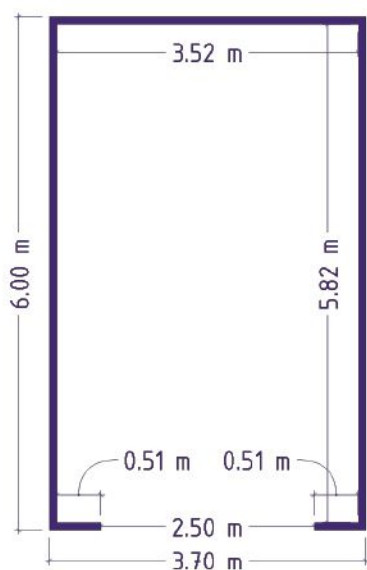

Šířka (mm):

3700, 4400, 5100, 6700, 6950, 7400,
7650, 8100 a 8350 mm.

Délka (mm):

6000mm s možností rozšíření vždy o
3000mm; tedy na 9000, 12000,
15000, atd.)

1ST:FT

Výška stěn (mm):

2500 nebo 3000mm.

Šířka stěn/profilů (mm):

100mm.

2ST

3700×6000

1ST:FT

	výška = 2500 mm	Cena bez DPH
	<i>3700×6000+2ST</i>	42.849 Kč
	<i>3700×6000+1ST:FT</i>	52.969 Kč
	<i>3700×6000+FT</i>	39.689 Kč
	<i>3700×6000+1ST</i>	40.019 Kč

	výška = 3000 mm	Cena bez DPH
	<i>3700×6000+2ST</i>	46.109 Kč
	<i>3700×6000+1ST:FT</i>	56.009 Kč
	<i>3700×6000+FT</i>	42.719 Kč
	<i>3700×6000+1ST</i>	43.059 Kč

4400×6000

2ST

	výška = 2500 mm	Cena bez DPH
	4400×6000+2ST	48.719 Kč
	4400×6000+1ST:FT	57.129 Kč
	4400×6000+FT	46.509 Kč
	4400×6000+1ST	46.919 Kč

	výška = 3000 mm	Cena bez DPH
	4400×6000+2ST	51.939 Kč
	4400×6000+1ST:FT	60.359 Kč
	4400×6000+FT	49.729 Kč
	4400×6000+1ST	51.899 Kč

5100 × 6000

1ST:FT

	výška = 2500 mm	Cena bez DPH
	5100×6000+2ST	52.889 Kč
	5100×6000+1ST:FT	62.223 Kč
	5100×6000+FT	49.899 Kč
	5100×6000+1ST	52.629 Kč

	výška = 3000 mm	Cena bez DPH
	5100×6000+2ST	56.429 Kč
	5100×6000+1ST:FT	70.099 Kč
	5100×6000+FT	53.889 Kč
	5100×6000+1ST	56.169 Kč