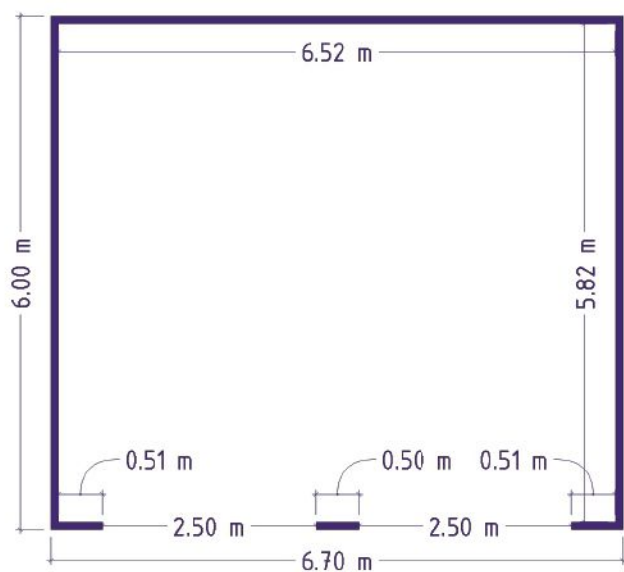

Šířka (mm):

3700, 4400, 5100, 6700, 6950, 7400,
7650, 8100 a 8350 mm.

Délka (mm):

6000mm s možností rozšíření vždy o
3000mm; tedy na 9000, 12000,
15000, atd.)

1ST:FT

Výška stěn (mm):

2500 nebo 3000mm.

Šířka stěn/profilů (mm):

4400×6000

2ST

	výška = 2500 mm	Cena bez DPH
	4400×6000+2ST	48.719 Kč
	4400×6000+1ST:FT	57.129 Kč
	4400×6000+FT	46.509 Kč
	4400×6000+1ST	46.919 Kč

	výška = 3000 mm	Cena bez DPH
	4400×6000+2ST	51.939 Kč
	4400×6000+1ST:FT	60.359 Kč
	4400×6000+FT	49.729 Kč
	4400×6000+1ST	51.899 Kč

5100 × 6000

1ST:FT

	výška = 2500 mm	Cena bez DPH
	5100×6000+2ST	52.889 Kč
	5100×6000+1ST:FT	62.223 Kč
	5100×6000+FT	49.899 Kč
	5100×6000+1ST	52.629 Kč

	výška = 3000 mm	Cena bez DPH
	5100×6000+2ST	56.429 Kč
	5100×6000+1ST:FT	70.099 Kč
	5100×6000+FT	53.889 Kč
	5100×6000+1ST	56.169 Kč

6700×6000

FT

	výška = 2500 mm	Cena bez DPH
	<i>6700×6000+2ST</i>	70.179 Kč
	<i>6700×6000+1ST:FT</i>	95.379 Kč
	<i>6700×6000+FT</i>	77.589 Kč
	<i>6700×6000+1ST</i>	61.569 Kč

	výška = 3000 mm	Cena bez DPH
	<i>6700×6000+2ST</i>	74.249 Kč
	<i>6700×6000+1ST:FT</i>	99.449 Kč
	<i>6700×6000+FT</i>	81.659 Kč
	<i>6700×6000+1ST</i>	65.649 Kč