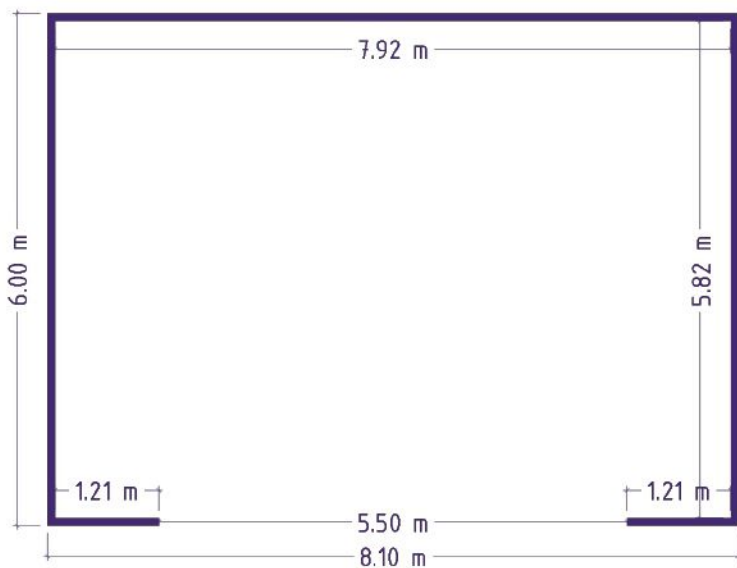

výška = 2500 mm	Cena bez DPH
	8100w×6000+2ST	82.449 Kč
	8100w×6000+1ST:FT	118.219 Kč
	8100w×6000+FT	96.809 Kč
	8100w×6000+1ST	78.289 Kč

	výška = 3000 mm	Cena bez DPH
	8100w×6000+2ST	87.029 Kč
	8100w×6000+1ST:FT	122.799 Kč
	8100w×6000+FT	101.389 Kč
	8100w×6000+1ST	82.869 Kč