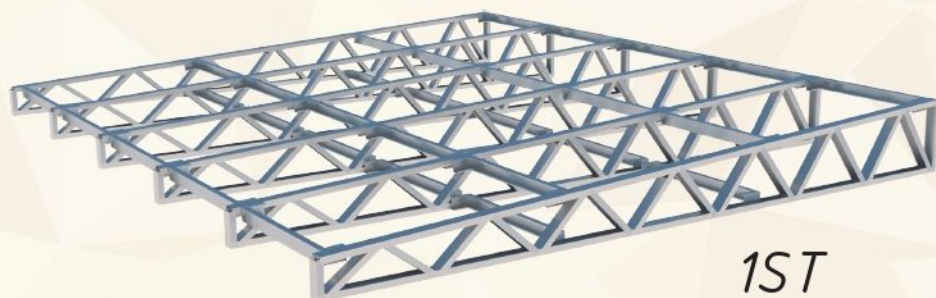

Garáže a zahradní domky

*Chytré architektonické
řešení*

BAUCORE

katalog 2022

BAUCORE

Stěna

5 základních typů stěn:

1. prázdná
2. s otvorem pro dveře
3. s otvorem pro okno
- na výběr ze 3 velikostí pro otvor

Střecha

1ST

3 základní typy střech:

1. pultová

- sklony mohou být z jakékoliv strany

2. sedlová

3. rovná

FT

Šířka (mm):

3700, 4400, 5100, 6700, 6950, 7400,
7650, 8100 a 8350 mm.

Délka (mm):

6000mm s možností rozšíření vždy o
3000mm; tedy na 9000, 12000,
15000, atd.)

1ST:FT

Výška stěn (mm):

2500 nebo 3000mm.

Šířka stěn/profilů (mm):