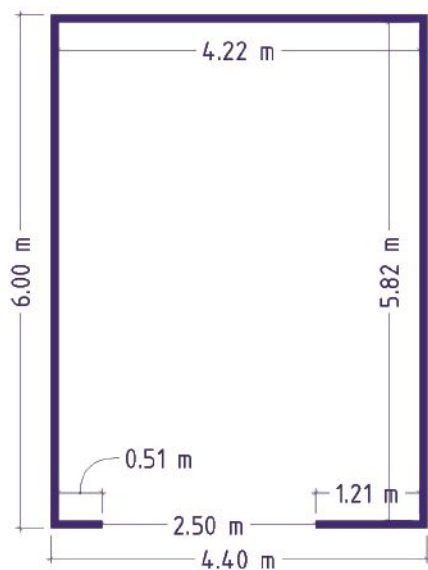

Šířka (mm):

3700, 4400, 5100, 6700, 6950, 7400,
7650, 8100 a 8350 mm.

Délka (mm):

6000mm s možností rozšíření vždy o
3000mm; tedy na 9000, 12000,
15000, atd.)

1ST:FT

Výška stěn (mm):

2500 nebo 3000mm.

Šířka stěn/profilů (mm):

100mm.

2ST

3700×6000

1ST:FT

	výška = 2500 mm	Cena bez DPH
	<i>3700×6000+2ST</i>	42.849 Kč
	<i>3700×6000+1ST:FT</i>	52.969 Kč
	<i>3700×6000+FT</i>	39.689 Kč
	<i>3700×6000+1ST</i>	40.019 Kč

	výška = 3000 mm	Cena bez DPH
	<i>3700×6000+2ST</i>	46.109 Kč
	<i>3700×6000+1ST:FT</i>	56.009 Kč
	<i>3700×6000+FT</i>	42.719 Kč
	<i>3700×6000+1ST</i>	43.059 Kč

4400×6000

2ST

	výška = 2500 mm	Cena bez DPH
	4400×6000+2ST	48.719 Kč
	4400×6000+1ST:FT	57.129 Kč
	4400×6000+FT	46.509 Kč
	4400×6000+1ST	46.919 Kč

	výška = 3000 mm	Cena bez DPH
	4400×6000+2ST	51.939 Kč
	4400×6000+1ST:FT	60.359 Kč
	4400×6000+FT	49.729 Kč
	4400×6000+1ST	51.899 Kč

5100 × 6000

1ST:FT

	výška = 2500 mm	Cena bez DPH
	5100×6000+2ST	52.889 Kč
	5100×6000+1ST:FT	62.223 Kč
	5100×6000+FT	49.899 Kč
	5100×6000+1ST	52.629 Kč

	výška = 3000 mm	Cena bez DPH
	5100×6000+2ST	56.429 Kč
	5100×6000+1ST:FT	70.099 Kč
	5100×6000+FT	53.889 Kč
	5100×6000+1ST	56.169 Kč