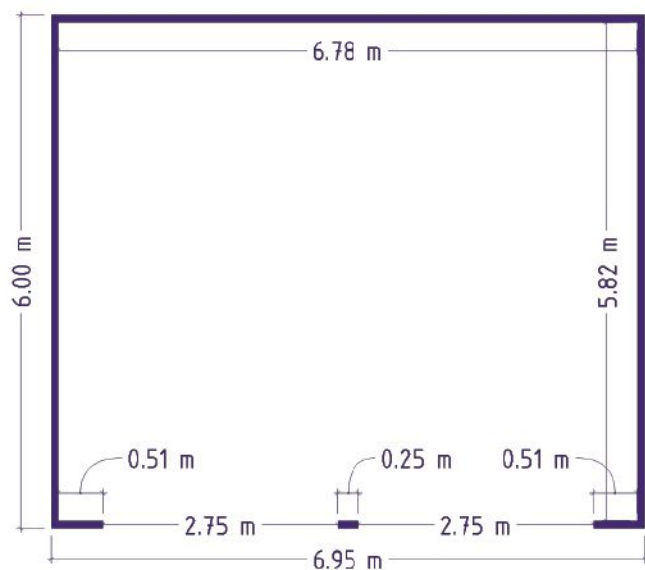

výška = 2500 mm	Cena bez DPH
	<i>6950×6000+2ST</i>	
	<i>6950×6000+1ST:FT</i>	
	<i>6950×6000+FT</i>	
	<i>6950×6000+1ST</i>	

	výška = 3000 mm	Cena bez DPH
	<i>6950×6000+2ST</i>	74.739 Kč
	<i>6950×6000+1ST:FT</i>	114.409 Kč
	<i>6950×6000+FT</i>	92.229 Kč
	<i>6950×6000+1ST</i>	73.549 Kč