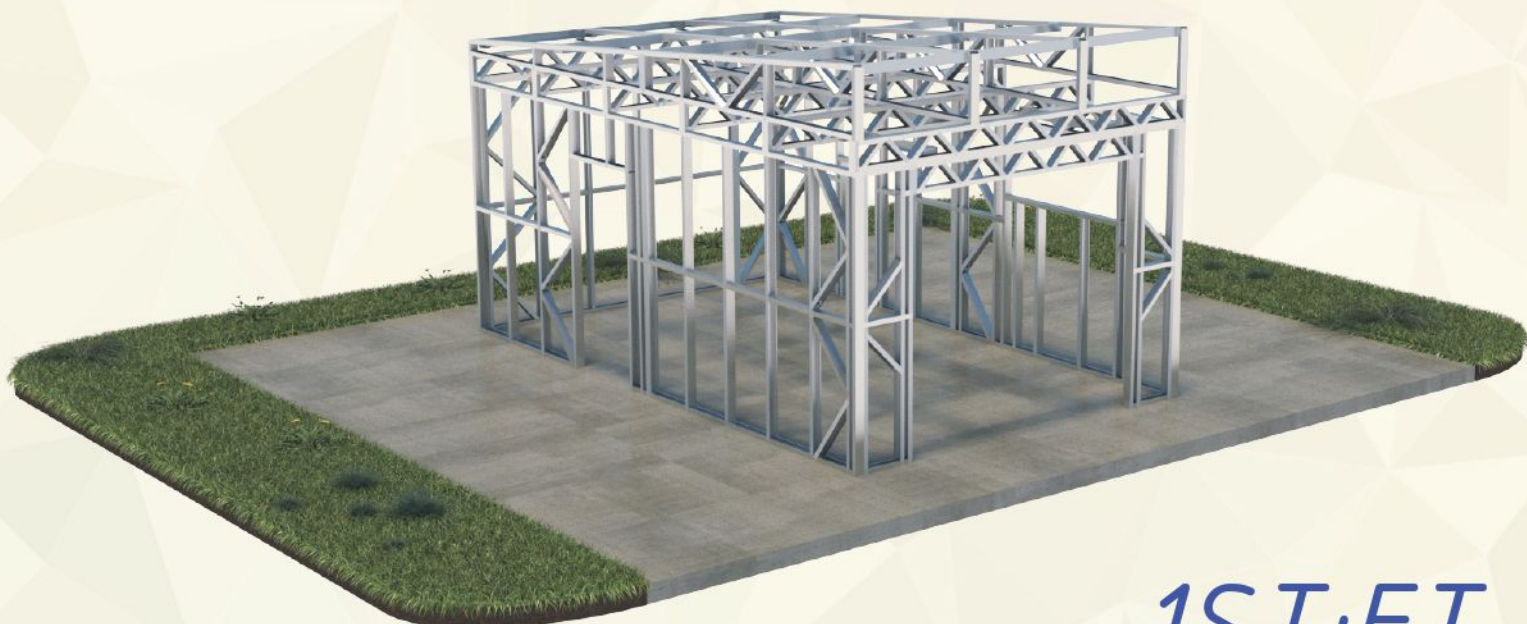

3700×6000

1ST:FT