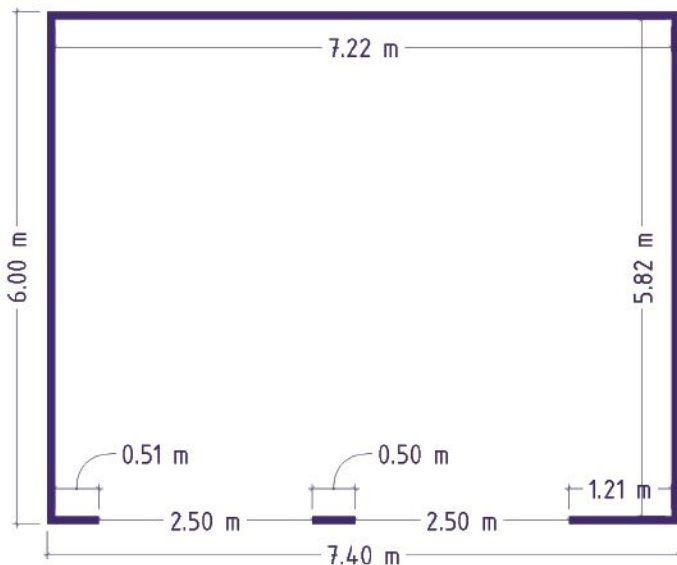

<i>výška = 2500 mm</i>	Cena bez DPH
	<i>7400w×6000+2ST</i>	76.759 Kč
	<i>7400w×6000+1ST:FT</i>	110.149 Kč
	<i>7400w×6000+FT</i>	87.869 Kč
	<i>7400w×6000+1ST</i>	69.289 Kč

	<i>výška = 3000 mm</i>	Cena bez DPH
	<i>7400w×6000+2ST</i>	80.909 Kč
	<i>7400w×6000+1ST:FT</i>	117.289 Kč
	<i>7400w×6000+FT</i>	96.129 Kč
	<i>7400w×6000+1ST</i>	77.739 Kč