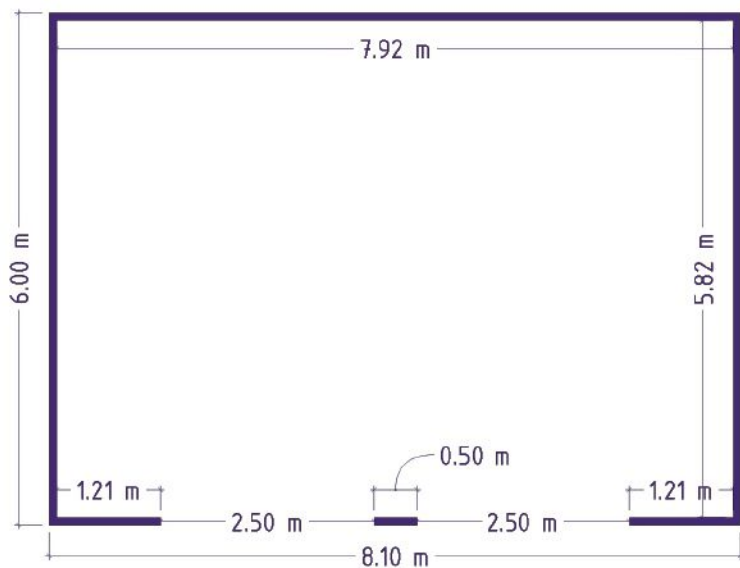

8100 × 6000

2ST

	výška = 2500 mm	Cena bez DPH
	<i>8100×6000+2ST</i>	82.449 Kč
	<i>8100×6000+1ST:FT</i>	118.219 Kč
	<i>8100×6000+FT</i>	96.809 Kč
	<i>8100×6000+1ST</i>	78.289 Kč

	výška = 3000 mm	Cena bez DPH
	<i>8100×6000+2ST</i>	87.029 Kč
	<i>8100×6000+1ST:FT</i>	122.799 Kč
	<i>8100×6000+FT</i>	101.389 Kč
	<i>8100×6000+1ST</i>	82.869 Kč