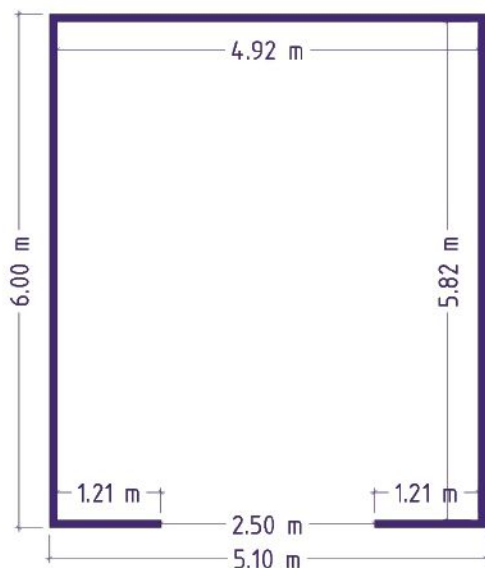

Šířka (mm):

3700, 4400, 5100, 6700, 6950, 7400,
7650, 8100 a 8350 mm.

Délka (mm):

6000mm s možností rozšíření vždy o
3000mm; tedy na 9000, 12000,
15000, atd.)

1ST:FT

Výška stěn (mm):

2500 nebo 3000mm.

Šířka stěn/profilů (mm):

4400×6000

2ST

	výška = 2500 mm	Cena bez DPH
	4400×6000+2ST	48.719 Kč
	4400×6000+1ST:FT	57.129 Kč
	4400×6000+FT	46.509 Kč
	4400×6000+1ST	46.919 Kč

	výška = 3000 mm	Cena bez DPH
	4400×6000+2ST	51.939 Kč
	4400×6000+1ST:FT	60.359 Kč
	4400×6000+FT	49.729 Kč
	4400×6000+1ST	51.899 Kč

5100 × 6000

1ST:FT

	výška = 2500 mm	Cena bez DPH
	5100×6000+2ST	52.889 Kč
	5100×6000+1ST:FT	62.223 Kč
	5100×6000+FT	49.899 Kč
	5100×6000+1ST	52.629 Kč

	výška = 3000 mm	Cena bez DPH
	5100×6000+2ST	56.429 Kč
	5100×6000+1ST:FT	70.099 Kč
	5100×6000+FT	53.889 Kč
	5100×6000+1ST	56.169 Kč