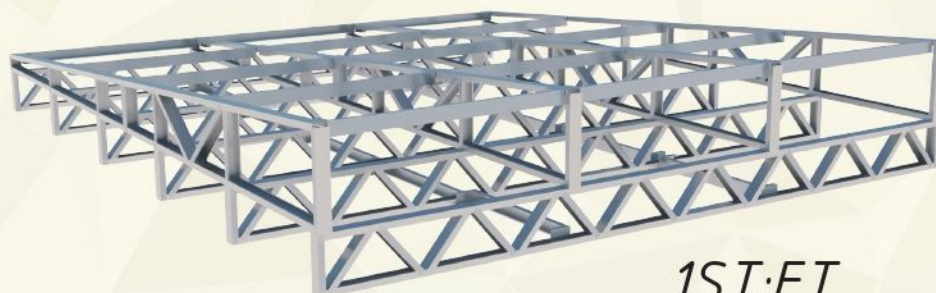

Garáže a zahradní domky

*Chytré architektonické
řešení*

BAUCORE

katalog 2022

BAUCORE

Stěna

5 základních typů stěn:

1. prázdná
2. s otvorem pro dveře
3. s otvorem pro okno
- na výběr ze 3 velikostí pro otvor

Střecha

1ST

3 základní typy střech:

1. pultová

- sklony mohou být z jakékoliv strany

2. sedlová

3. rovná

FT

Šířka (mm):

3700, 4400, 5100, 6700, 6950, 7400,
7650, 8100 a 8350 mm.

Délka (mm):

6000mm s možností rozšíření vždy o
3000mm; tedy na 9000, 12000,
15000, atd.)

1ST:FT

Výška stěn (mm):

2500 nebo 3000mm.

Šířka stěn/profilů (mm):