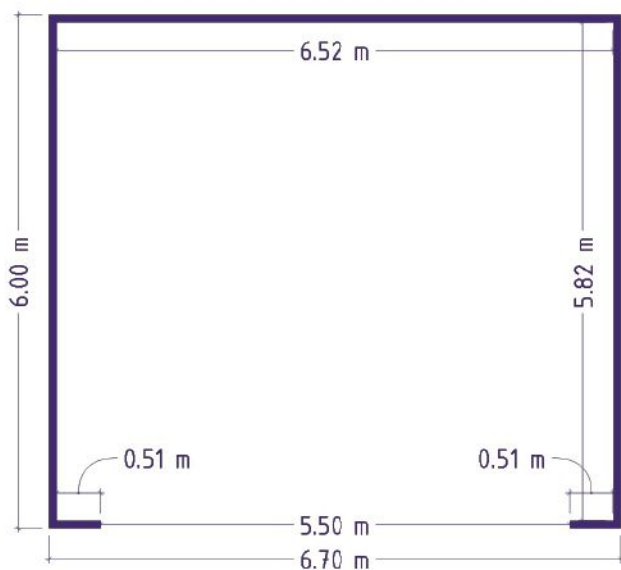

Šířka (mm):

3700, 4400, 5100, 6700, 6950, 7400,
7650, 8100 a 8350 mm.

Délka (mm):

6000mm s možností rozšíření vždy o
3000mm; tedy na 9000, 12000,
15000, atd.)

1ST:FT

Výška stěn (mm):

2500 nebo 3000mm.

Šířka stěn/profilů (mm):

5100 × 6000

1ST:FT

	výška = 2500 mm	Cena bez DPH
	5100×6000+2ST	52.889 Kč
	5100×6000+1ST:FT	62.223 Kč
	5100×6000+FT	49.899 Kč
	5100×6000+1ST	52.629 Kč

	výška = 3000 mm	Cena bez DPH
	5100×6000+2ST	56.429 Kč
	5100×6000+1ST:FT	70.099 Kč
	5100×6000+FT	53.889 Kč
	5100×6000+1ST	56.169 Kč

6700×6000

FT

	výška = 2500 mm	Cena bez DPH
	<i>6700×6000+2ST</i>	70.179 Kč
	<i>6700×6000+1ST:FT</i>	95.379 Kč
	<i>6700×6000+FT</i>	77.589 Kč
	<i>6700×6000+1ST</i>	61.569 Kč

	výška = 3000 mm	Cena bez DPH
	<i>6700×6000+2ST</i>	74.249 Kč
	<i>6700×6000+1ST:FT</i>	99.449 Kč
	<i>6700×6000+FT</i>	81.659 Kč
	<i>6700×6000+1ST</i>	65.649 Kč

6700w × 6000

1ST

	výška = 2500 mm	Cena bez DPH
	6700w×6000+2ST	70.179 Kč
	6700w×6000+1ST:FT	95.379 Kč
	6700w×6000+FT	77.589 Kč
	6700w×6000+1ST	61.569 Kč

	výška = 3000 mm	Cena bez DPH
	6700w×6000+2ST	74.249 Kč
	6700w×6000+1ST:FT	99.449 Kč
	6700w×6000+FT	81.659 Kč
	6700w×6000+1ST	65.649 Kč