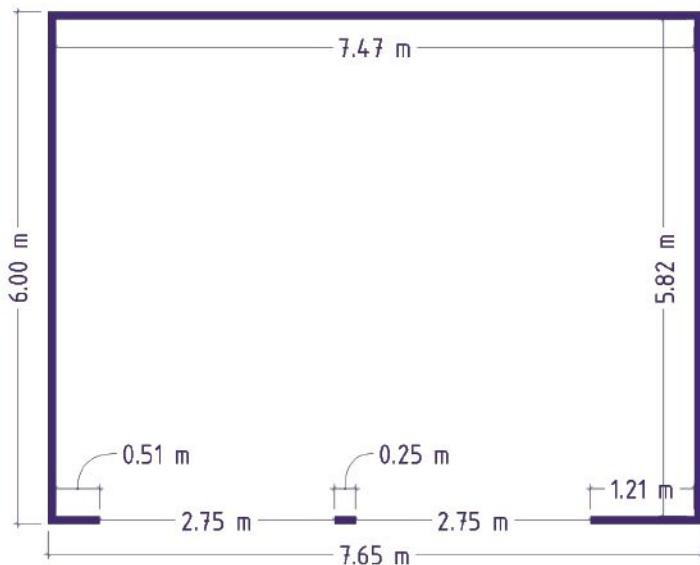

výška = 2500 mm	Cena bez DPH
	7650×6000+2ST	
	7650×6000+1ST:FT	
	7650×6000+FT	
	7650×6000+1ST	
	výška = 3000 mm	Cena bez DPH
	7650×6000+2ST	83.889 Kč
	7650×6000+1ST:FT	117.289 Kč
	7650×6000+FT	96.129 Kč
	7650×6000+1ST	77.739 Kč