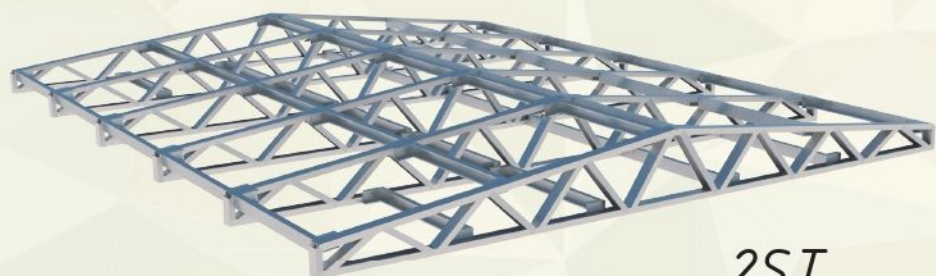

Střecha

3 základní typy střech:

1. pultová

- sklony mohou být z jakékoliv strany

2. sedlová

3. rovná

Šířka (mm):

3700, 4400, 5100, 6700, 6950, 7400,
7650, 8100 a 8350 mm.

Délka (mm):

6000mm s možností rozšíření vždy o
3000mm; tedy na 9000, 12000,
15000, atd.)

Výška stěn (mm):

2500 nebo 3000mm.

Šířka stěn/profilů (mm):

100mm.

2ST