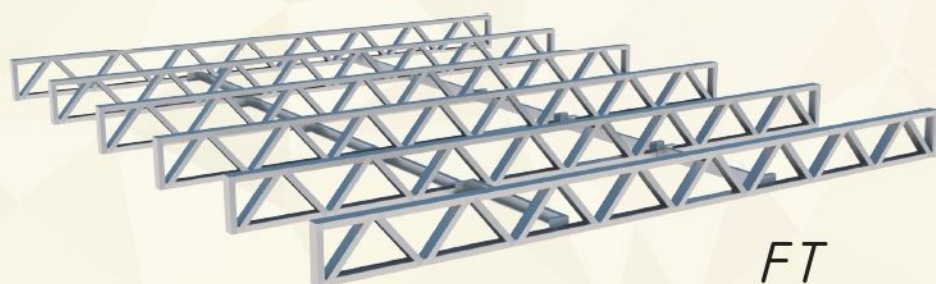

Garáže a zahradní domky

*Chytré architektonické
řešení*

BAUCORE

katalog 2022

BAUCORE

Stěna

5 základních typů stěn:

1. prázdná
2. s otvorem pro dveře
3. s otvorem pro okno
- na výběr ze 3 velikostí pro otvor

Střecha

1ST

3 základní typy střech:

1. pultová

- sklony mohou být z jakékoliv strany

2. sedlová

3. rovná

FT

Šířka (mm):

3700, 4400, 5100, 6700, 6950, 7400,
7650, 8100 a 8350 mm.

Délka (mm):

6000mm s možností rozšíření vždy o
3000mm; tedy na 9000, 12000,
15000, atd.)

1ST:FT

Výška stěn (mm):

2500 nebo 3000mm.

Šířka stěn/profilů (mm):