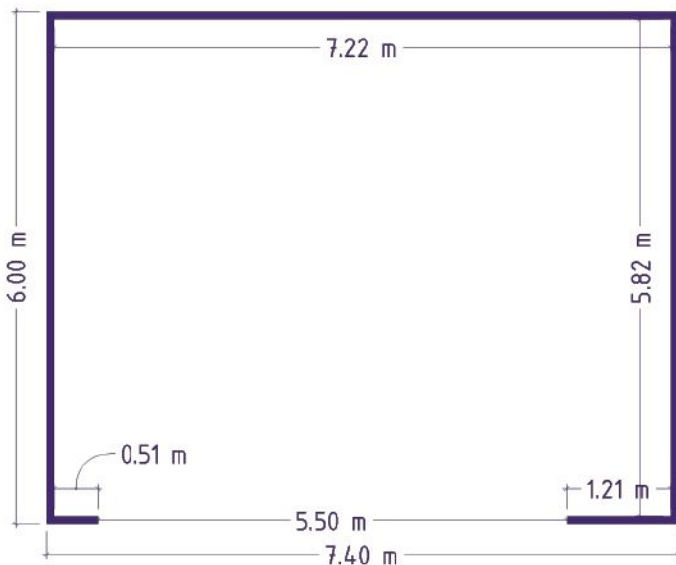

6950×6000

2ST

	výška = 2500 mm	Cena bez DPH
	<i>6950×6000+2ST</i>	
	<i>6950×6000+1ST:FT</i>	
	<i>6950×6000+FT</i>	
	<i>6950×6000+1ST</i>	

	výška = 3000 mm	Cena bez DPH
	<i>6950×6000+2ST</i>	74.739 Kč
	<i>6950×6000+1ST:FT</i>	114.409 Kč
	<i>6950×6000+FT</i>	92.229 Kč
	<i>6950×6000+1ST</i>	73.549 Kč

7400×6000

1ST:FT

	výška = 2500 mm	Cena bez DPH
	7400×6000+2ST	76.759 Kč
	7400×6000+1ST:FT	110.149 Kč
	7400×6000+FT	87.869 Kč
	7400×6000+1ST	69.289 Kč

	výška = 3000 mm	Cena bez DPH
	7400×6000+2ST	80.909 Kč
	7400×6000+1ST:FT	117.289 Kč
	7400×6000+FT	96.129 Kč
	7400×6000+1ST	77.739 Kč