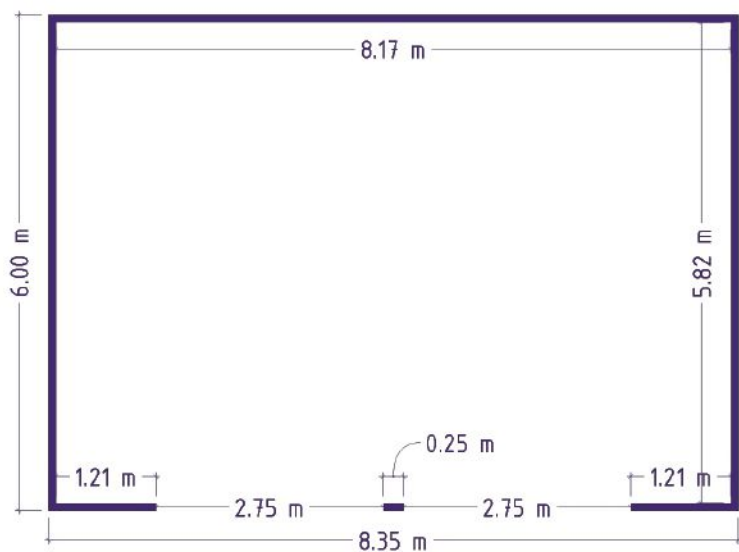

výška = 2500 mm	Cena bez DPH
<i>8350×6000+2ST</i>		
<i>8350×6000+1ST:FT</i>		
<i>8350×6000+FT</i>		
<i>8350×6000+1ST</i>		
	výška = 3000 mm	Cena bez DPH
<i>8350×6000+2ST</i>		91.699 Kč
<i>8350×6000+1ST:FT</i>		122.669 Kč
<i>8350×6000+FT</i>		106.719 Kč
<i>8350×6000+1ST</i>		86.829 Kč